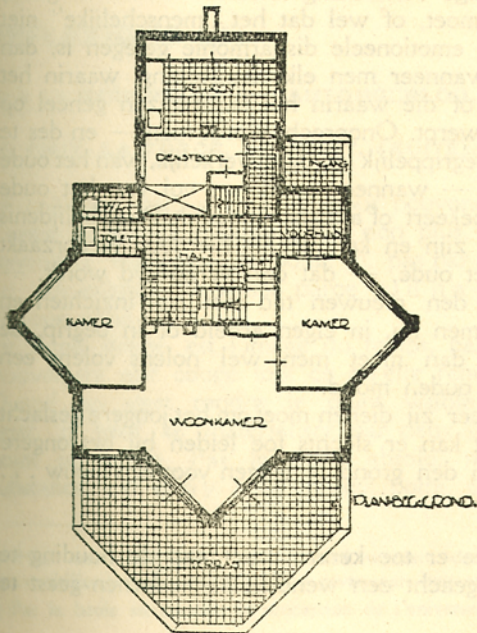

PLATTEGRONDEN WOONHUIS
 • HUIS TER HEIDE

NOORD

NOORD

NOORD

NOORD

NOORD

NOORD

NOORD

NOORD

NOORD

NOORD

0 1 2 3 4 5 METERS

BOVEN: PLATTEGRONDEN WOONHUIS TE HUIS TER HEIDE. ARCHITECT: ROBT. VAN 'T HOFF (ZIE BIJLAGE III). -- ONDER: PLATTEGRONDEN „HUIZB MEERHOEK" TE BERGEN (N.-H). ARCHITECT: C. J. BLAAUW.