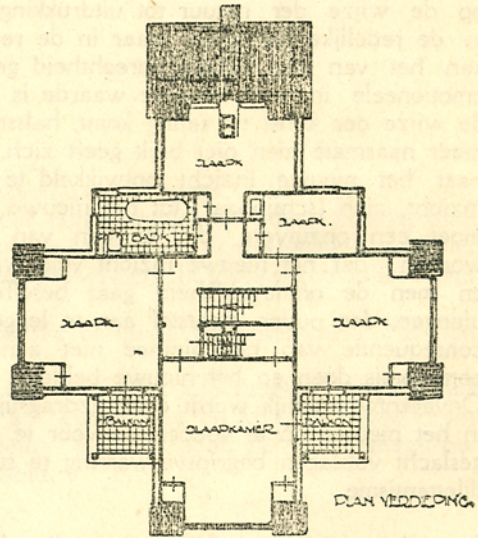

NOORD

NOORD

NOORD

0 1 2 3 4 5 METERS

BOVEN: PLATTEGRONDEN WOONHUIS TE HUIS TER HEIDE. ARCHITECT: ROBT. VAN 'T HOFF (ZIE BIJLAGE III). -- ONDER: PLATTEGRONDEN „HUIZB MEERHOEK" TE BERGEN (N.-H). ARCHITECT: C. J. BLAAUW.