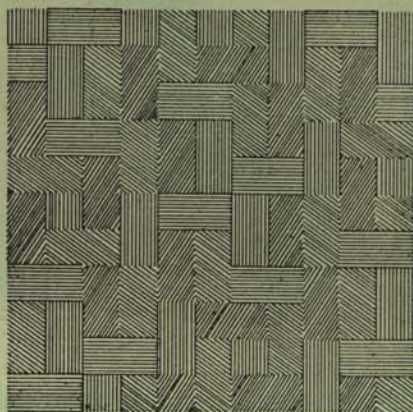

C. BRUIJNZEEL & ZONEN

ROTTERDAM
PARKETVLOEREN

EIKENVLOEREN MET KOPSCHE GROEF EN MESSING
OM DIRECT OP DE BINTEN TE SPIJKEREN

ONTWERP.

V. HUSZAR.